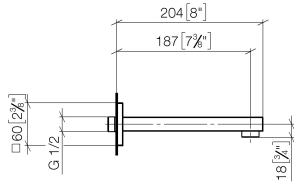

SYMETRICS Bec déverseur pour lavabo, montage mural sans garniture d'écoulement - Platine brossé

13 800 980

- saillie 185 mm
- bec déverseur fixe
- jet circulaire enrichi en air
- diamètre de percement 37 mm
- rosace 60 x 60 mm
- raccord 1/2"
- montage de la fiche
- débit maxi. 7 l/min
- sans plomb

Pour une commande Touchfree, veuillez commander l'eSet Touchfree AVEC ou SANS réglage de la température

Accessoires recommandés

Coude mural à encastrer - 35 085 970 90

- profondeur de montage max. 163 mm
- profondeur de montage mini. 90 mm

SYMETRICS Bec déverseur pour lavabo, montage mural sans garniture d'écoulement - Platine brossé

13 800 980
mm [inches]

Diagramme de débit

Certificats

LGA_18592.

WRAS_1904065.

SYMETRICS Bec déverseur pour lavabo, montage mural sans garniture d'écoulement - Platine brossé