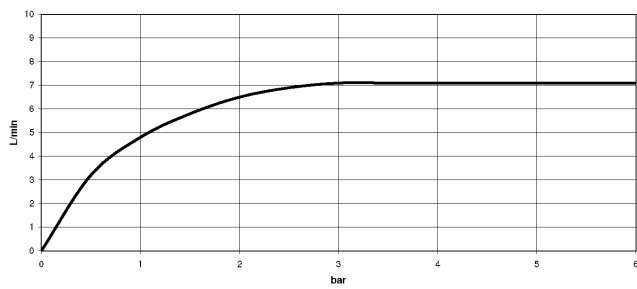

SYMETRICS Bec déverseur pour lavabo, montage mural sans garniture d'écoulement - Platine brossé

13 800 980
mm [inches]

Diagramme de débit

Certificats

LGA_18592.

WRAS_1904065.

SYMETRICS Bec déverseur pour lavabo, montage mural sans garniture d'écoulement - Platine brossé