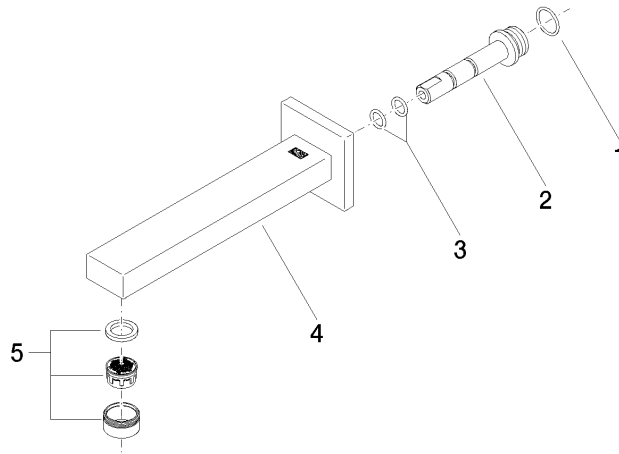

SYMETRICS Bec déverseur pour lavabo, montage mural sans garniture d'écoulement - Platine brossé

13 800 980

- saillie 185 mm
- bec déverseur fixe
- jet circulaire enrichi en air
- diamètre de percement 37 mm
- rosace 60 x 60 mm
- raccord 1/2"
- montage de la fiche
- débit maxi. 7 l/min
- sans plomb

Pour une commande Touchfree, veuillez commander l'eSet Touchfree AVEC ou SANS réglage de la température

Accessoires recommandés

Coude mural à encastrer - 35 085 970 90

- profondeur de montage max. 163 mm
- profondeur de montage mini. 90 mm

SYMETRICS Bec déverseur pour lavabo, montage mural sans garniture d'écoulement - Platine brossé

13 800 980
mm [inches]

Diagramme de débit

Certificats

LGA_18592.

WRAS_1904065.

SYMETRICS Bec déverseur pour lavabo, montage mural sans garniture d'écoulement - Platine brossé

13 800 980

Liste des pièces de rechange

N°	Article Numéro	Désignation	Fréquence de montage	Délai de livraison
1	09 14 10 053 90	joint	1	2
2	09 24 04 135 90	raccord à vis	1	2
3	09 14 10 008 90	joint	2	2
4	90 11 68 004 00-06	bec déverseur	1	10
5	90 23 01 029 02-06	mousseur	1	-